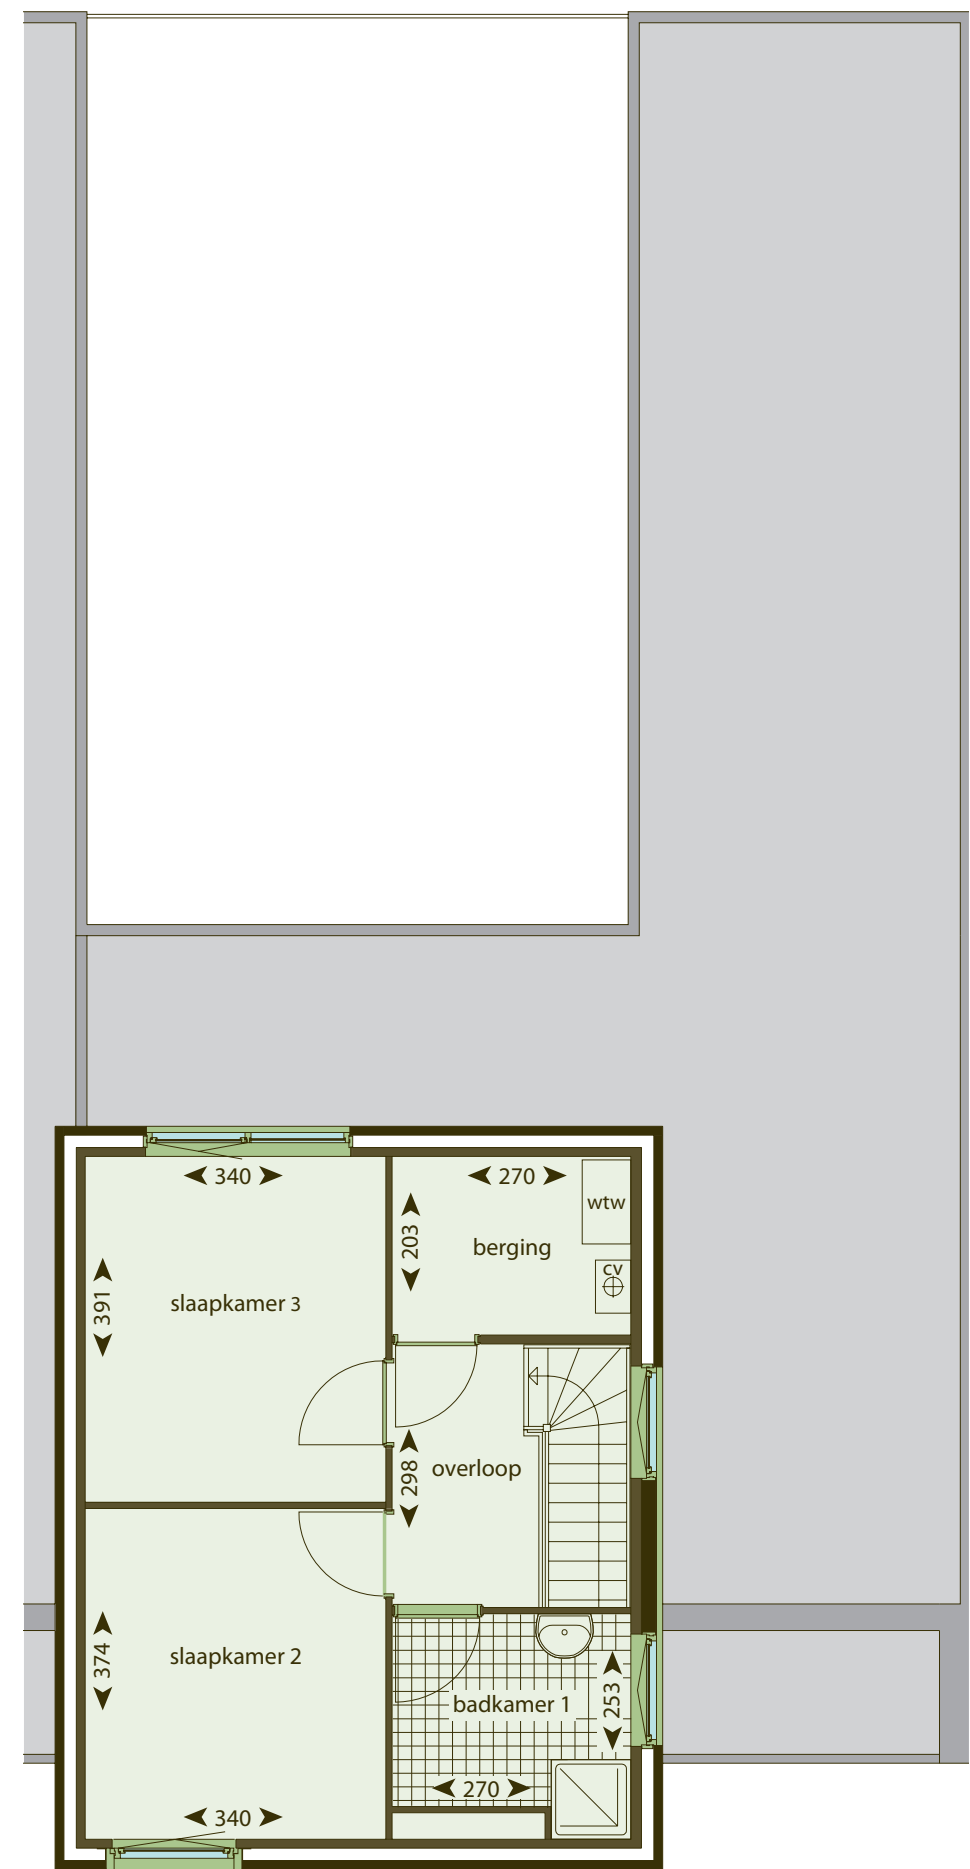

Nieuw
Poelveld

Alle comfort
vormgegeven
in twee
woonlagen

Riante moderne
patiowoningen

Riante moderne patiowoningen

verkaveling

Twee verdiepingen, één geheel

Aan wooncomfort geen gebrek. Een zeer ruim woongedeelte, drie slaapkamers, veel lichtinval en dit alles op een prachtige locatie.